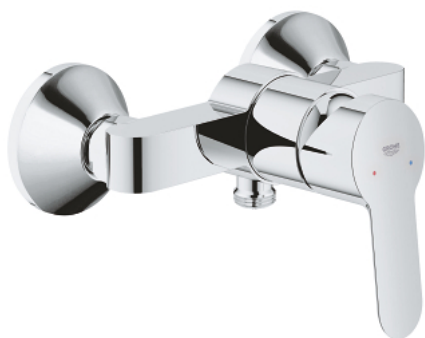

## 23 333 000 BauEdge Miscelatore monocomando per doccia

[https://www.grohe.it/it\\_it/bauedge-miscelatore-monocomando-br-per-doccia-23333000.html](https://www.grohe.it/it_it/bauedge-miscelatore-monocomando-br-per-doccia-23333000.html)

- installazione a parete
- leva in metallo
- cartuccia a dischi ceramici GROHE Longlife da 46 mm
- finitura cromata GROHE StarLight
- dotato di serie di limitatore di portata regolabile
- attacco del flessibile da 1/2" con valvola di ritegno incorporata
- raccordi ad S
- rosone metallico
- con valvola di ritegno incorporata
- disponibile limitatore di temperatura (da attivare) come accessorio art. 46 375